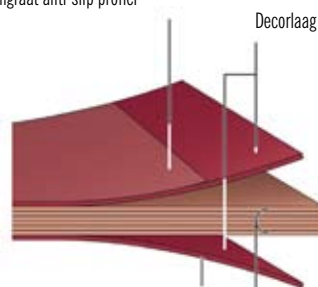

Plastica Massief NT Hexa Flooring kan toegepast worden in nieuwbouw en renovatie, in woning- en utiliteitsbouw.

Finishing touch

Met de dubbelzijdige afwerking zijn de panelen esthetisch en functioneel toe te passen.

Toepassing

Geschikt voor diverse vloertoepassingen, waaronder balkons, trappen, bordessen, wintertuinen, galerijen, patio's, podia, loopbruggen en daar waar een esthetisch zelfdragend uitkragend element gewenst is.

Service

Plastica staat te boek als een merk van hoge kwaliteit. Maar ook als het gaat om advies en technische ondersteuning mag u op topprestaties rekenen. U kunt altijd een beroep doen op de expertise, creativiteit en grote betrokkenheid van het Plastica-exterieurteam.

Technische informatie

Kwalitatief hoogwaardig bouwproduct, sterk, duurzaam en slijtvast.

Plastica Massief NT Hexa Flooring is opgebouwd uit thermohardende kunstharsen, dat onder hoge druk en temperatuur tot een homogene plaat is samengeperst. De plaat heeft een kern van geïmpregneerde cellulosebanen en een gesloten acrylaat-toplaag voor maximale duurzaamheid.

Structuur:

Bovenzijde: NH – Honingraat
Onderzijde: NT

Afmetingen

4100 x 1850 mm

Dikten

6 – 20 mm

Kern

NT-kwaliteit, brandvertragend volgens EN 13501, B-S1 d0, kleur bruin

Dubbelgeharde acryl-polyurethaan hars met honingraat anti-slip profiel

Decorlaag

Massief NT

NT (brandvertragend)