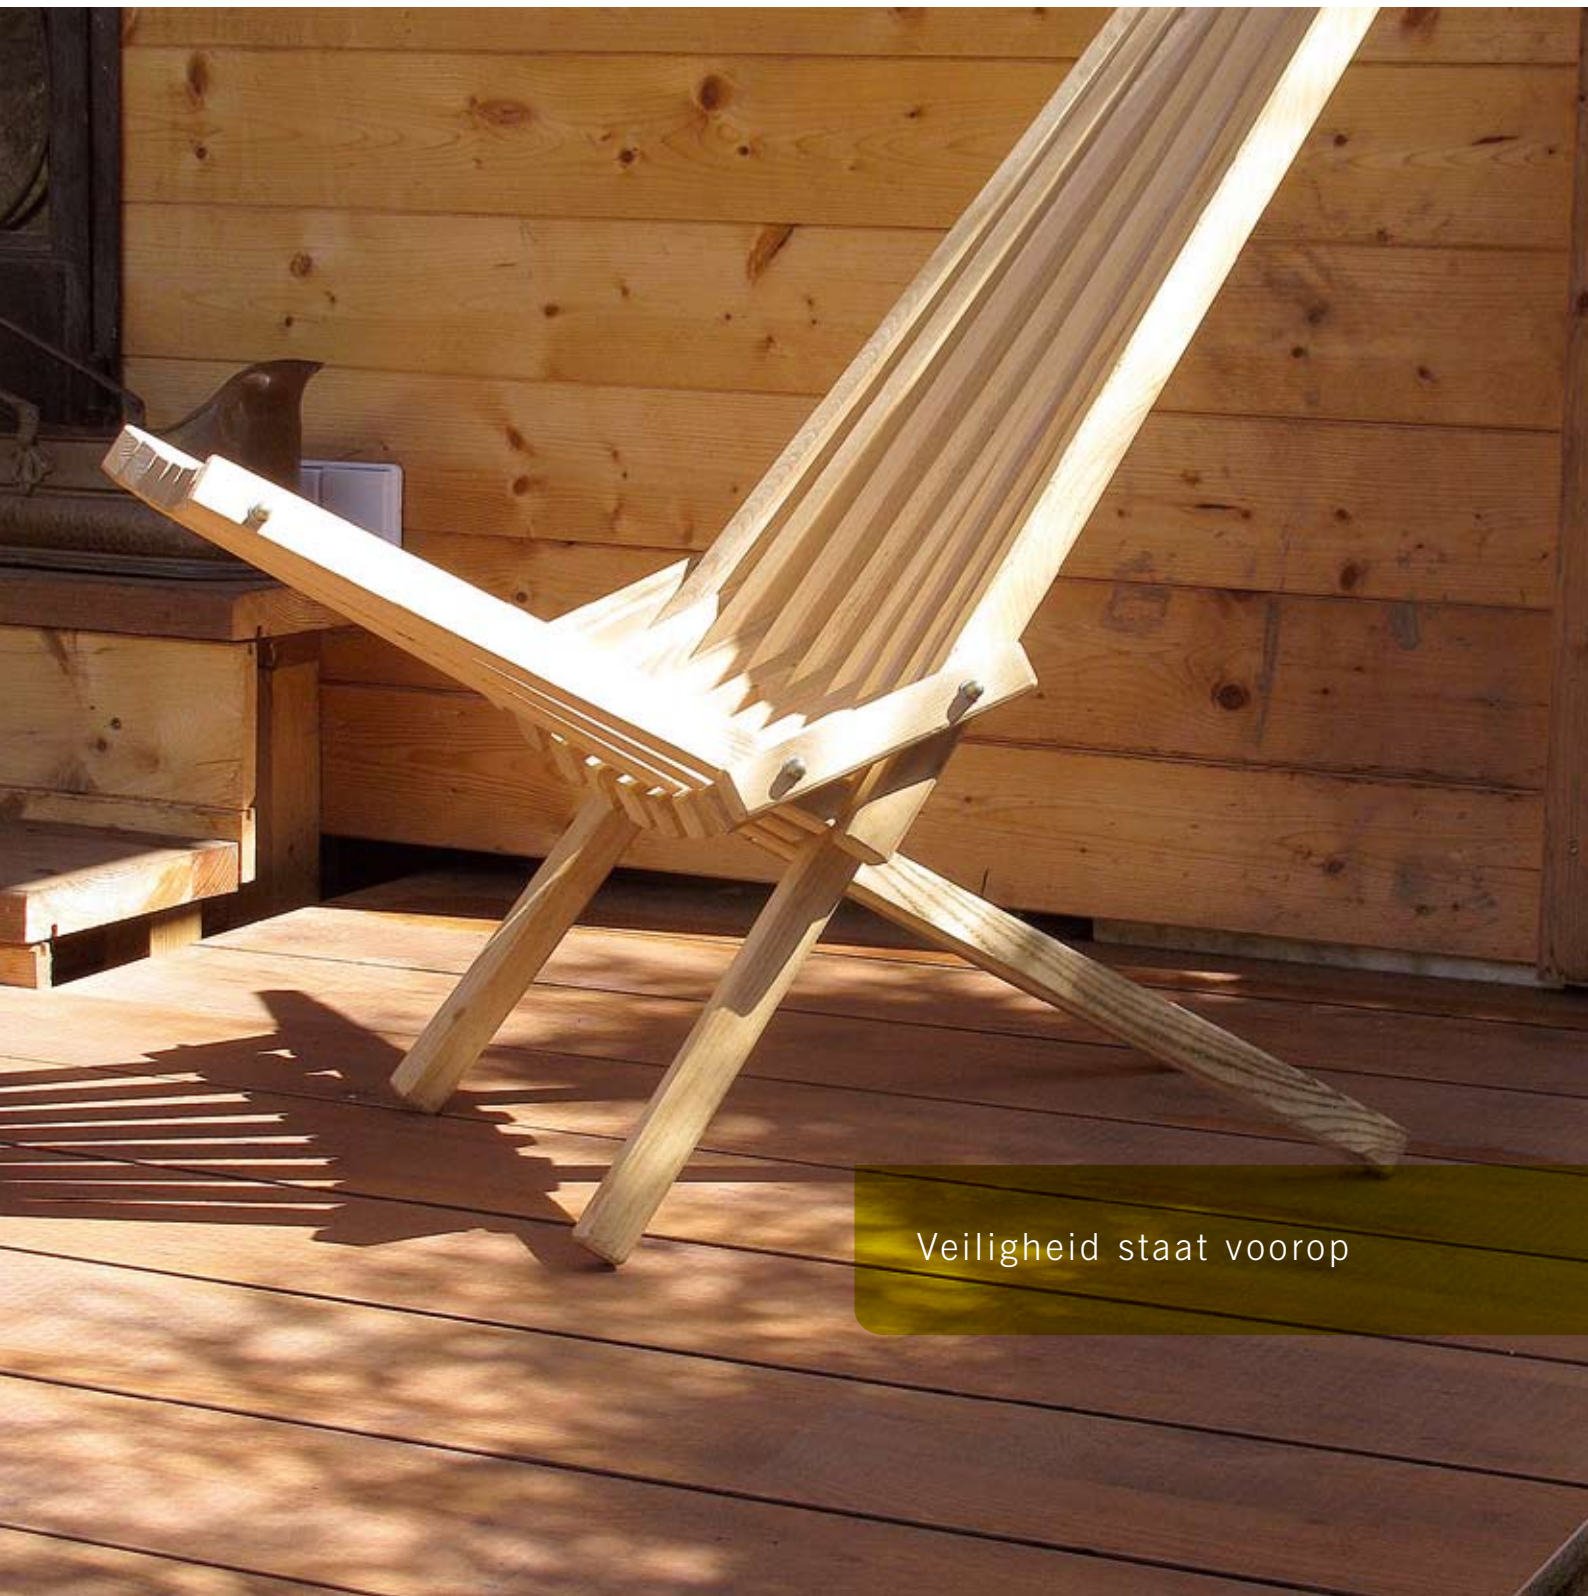

Plastica Massief NT Hexa Flooring

Esthetische en functionele vloerpanelen

Veiligheid staat voorop