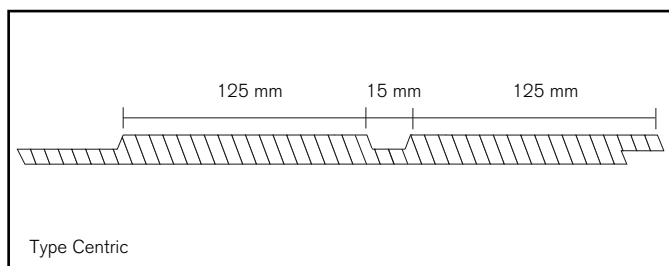

### Afmetingen

Type Keltic : 3660 x 300 x 9,5 mm

Type Centric : 3660 x 300 x 9,5 mm