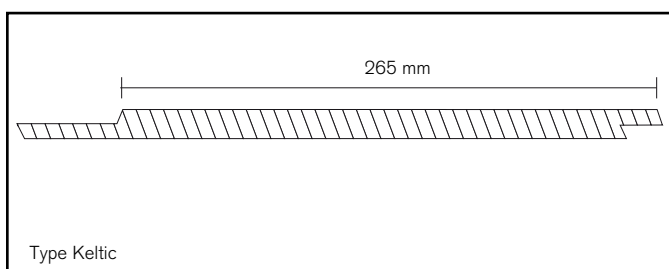

### Afmetingen

Type Keltic : 3660 x 300 x 9,5 mm

Type Centric : 3660 x 300 x 9,5 mm